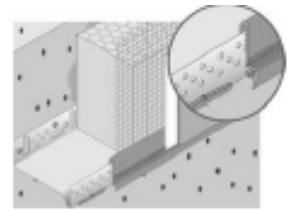

### Produktbeschreibung

das maxit Sockelaufsteckprofil aus Kunststoff entkoppelt den Anschluss der Armierungslage an das maxit Alu-Sockelabschlussprofil, verbessert dadurch die Beweglichkeit und gibt bei einfacher Verarbeitung einen optisch sehr schönen Abschluss.

Rissbildungen werden verhindert und Feuchtigkeit wird sicher abgeleitet.

Das Profil ist mit Tropfkante und Gewebeteil ausgestattet

### Anwendung

Für den Sockelabschluss bei Fassaden-dämmsystemen, auch für die Ausbildung von WDVS-Details (z.B. Fenstersturz).

### Verarbeitung

Das Profil muss über den Stoß der Sockelschiene überlappend geführt werden, zum fluchtgerechten Aneinandersetzen werden die Profile im Stoßbereich mit den mitgelieferten Steckverbindern verbunden.